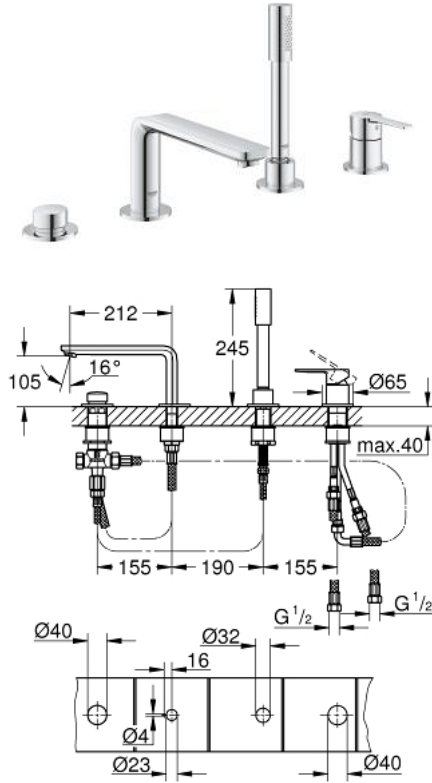

LINEARE 19 577 001 مجموعة بانيو بمقبض فردي بأربع فتحات

وصف المنتج

• اللون: كروم

• قلب سيراميك GROHE SilkMove 35 مم

• مع محدد درجة حرارة

• طلاء كروم GROHE LongLife

• تثبيت الصنوبر المجمع سابقًا

• عنصر تشغيل خلاط بمقبض فردي

• صباب مغطس الاستحمام مع مرغي المياه

• محول: حمام/دش

• metal stick hand shower

• metal shower hose 2000 mm (always chrome for any colour of the set)

• خراطيم توصيل مرنة

• وصلة لخرطوم الدش

• محمي من التدفق العكسي

• للاستخدام مع 29 037 000

LINEARE 19 577 001 مجموعه بانيو بمقبض فردي بأربع فتحات

الآن - 2016 وي لوي, قطع الغيار:

1: مقبض (46983000 رقم الطلب:-)

2: خرطوشة (46374000 رقم الطلب:-)

3: خرطوم توصيل (07227000 رقم الطلب:-)

4: مصفاة غيار (0700200M رقم الطلب:-)

5: صامولة مخروط (08864000 رقم الطلب:-)

6: زنبرك تعويض (00869000 رقم الطلب:-)

7: مقبض محول (46721000 رقم الطلب:-)

8: محول (45443000 رقم الطلب:-)

8.1: وردة عزل بقطر 6 x قطر (0128300M رقم الطلب:-) 2