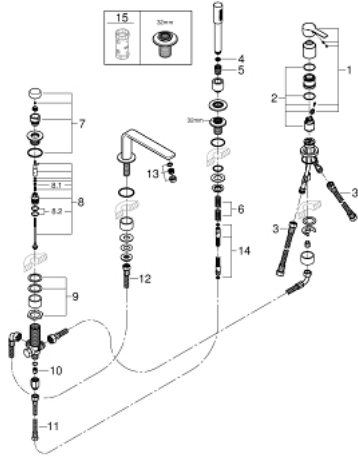

• صباب مغطس الاستحمام مع مرغي المياه

• محول: حمام/دش

• metal stick hand shower

• metal shower hose 2000 mm (always chrome for any colour of the set)

• خراطيم توصيل مرنة

• وصلة لخرطوم الدش

• محمي من التدفق العكسي

• للاستخدام مع 29 037 000

LINEARE 19 577 001 مجموعه بانيو بمقبض فردي بأربع فتحات

الآن - 2016 وي لوي, قطع الغيار:

1: مقبض (46983000 رقم الطلب:-)

2: خرطوشة (46374000 رقم الطلب:-)

3: خرطوم توصيل (07227000 رقم الطلب:-)

4: مصفاة غيار (0700200M رقم الطلب:-)

5: صامولة مخروط (08864000 رقم الطلب:-)

6: زنبرك تعويض (00869000 رقم الطلب:-)

7: مقبض محول (46721000 رقم الطلب:-)

8: محول (45443000 رقم الطلب:-)

8.1: وردة عزل بقطر 6 x قطر (0128300M رقم الطلب:-) 2