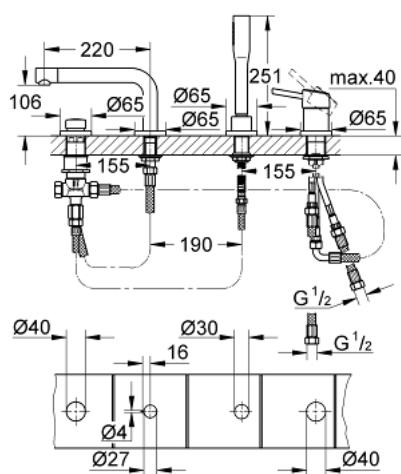

## 19 576 002 **CONCETTO COMBINÉ 4 TROUS POUR BAIN/DOUCHE**

### DESCRIPTION DU PRODUIT

- Couleur: chromé
- GROHE SilkMove cartouche en céramique 46 mm
- GROHE LongLife finition durable
- bec bain pré-assemblé
- organe de commande mitigeur monocommande
- bec bain déverseur avec mousseur
- inverseur bain/douche
- douchette Euphoria Cosmopolitan 6,6 l/min
- Flexible de douche métal 2000 mm (chromé quelle que soit la finition des éléments de façade)
- flexibles de raccordement souples
- raccord pour flexible de douchette
- protégé contre le retour d'eau
- châssis optionnel (29 037 000)

## 19 576 002 CONCETTO COMBINÉ 4 TROUS POUR BAIN/DOUCHE

### PIÈCES DE RECHANGE, novembre 2016 – now

- 1: Levier (Numéro de commande 46723000)
- 2: Capuchon (Numéro de commande 46727000)
- 3: Cartouche (Numéro de commande 46048000)
- 4: Tube d'alimentation (Numéro de commande 07227000)
- 5: Filtre (Numéro de commande 0700200M)
- 6: Cône d'écrou (Numéro de commande 08864000)
- 7: Ressort de rappel (Numéro de commande 00869000)
- 8: Bouton d'inverseur (Numéro de commande 46721000)
- 9: Mécanisme d'inverseur (Numéro de commande 45443000)
- 9.1: Joint torique 6 x 2 (Numéro de commande 0128300M)
- 9.2: Joint torique 35 x 2 (Numéro de commande 0120500M)
- 10: raccord vissé de tige (Numéro de commande 45444000)
- 11: Clapet anti-retour (Numéro de commande 08565000)
- 12: Tube d'alimentation (Numéro de commande 07300000)
- 13: Brise-jet (Numéro de commande 46724000)
- 14: Tube d'alimentation (Numéro de commande 48018000)
- 15: Tube d'alimentation (Numéro de commande 48017000)
- 16: Flexible métallique (Numéro de commande 28146000)
- 17: Limiteur de température (Numéro de commande 46375000)\*
- 18: Clef (Numéro de commande 19332000)\*