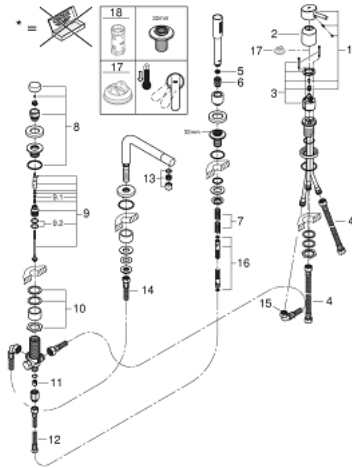

## 19 576 002 **CONCETTO COMBINÉ 4 TROUS POUR BAIN/DOUCHE**

### DESCRIPTION DU PRODUIT

- Couleur: chromé
- GROHE SilkMove cartouche en céramique 46 mm
- GROHE LongLife finition durable
- bec bain pré-assemblé
- organe de commande mitigeur monocommande
- bec bain déverseur avec mousseur
- inverseur bain/douche
- douchette Euphoria Cosmopolitan 6,6 l/min
- Flexible de douche métal 2000 mm (chromé quelle que soit la finition des éléments de façade)
- flexibles de raccordement souples
- raccord pour flexible de douchette
- protégé contre le retour d'eau
- châssis optionnel (29 037 000)

## 19 576 002 CONCETTO COMBINÉ 4 TROUS POUR BAIN/DOUCHE

### PIÈCES DE RECHANGE, novembre 2016 – now

- 1: Levier (Numéro de commande 46723000)
- 2: Capuchon (Numéro de commande 46727000)
- 3: Cartouche (Numéro de commande 46048000)
- 4: Tube d'alimentation (Numéro de commande 07227000)
- 5: Filtre (Numéro de commande 0700200M)
- 6: Cône d'écrou (Numéro de commande 08864000)
- 7: Ressort de rappel (Numéro de commande 00869000)
- 8: Bouton d'inverseur (Numéro de commande 46721000)
- 9: Mécanisme d'inverseur (Numéro de commande 45443000)
- 9.1: Joint torique 6 x 2 (Numéro de commande 0128300M)
- 9.2: Joint torique 35 x 2 (Numéro de commande 0120500M)
- 10: raccord vissé de tige (Numéro de commande 45444000)
- 11: Clapet anti-retour (Numéro de commande 08565000)
- 12: Tube d'alimentation (Numéro de commande 07300000)
- 13: Brise-jet (Numéro de commande 46724000)
- 14: Tube d'alimentation (Numéro de commande 48018000)
- 15: Tube d'alimentation (Numéro de commande 48017000)
- 16: Flexible métallique (Numéro de commande 28146000)
- 17: Limiteur de température (Numéro de commande 46375000)\*
- 18: Clef (Numéro de commande 19332000)\*