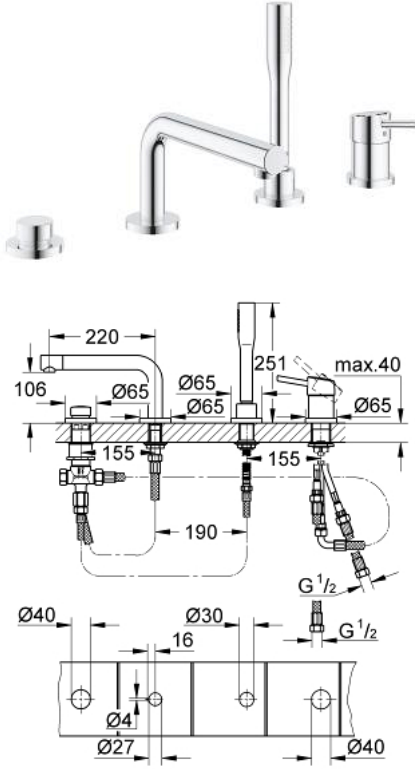

CONCETTO 19 576 002 مجموعة بانيو بمقبض فردي بأربع فتحات

وصف المنتج

• اللون: كروم

• قلب سيراميك GROHE SilkMove 46 مم

• طلاء كروم GROHE LongLife

• تثبيت الصنوبر المجمع سابقًا

• عنصر تشغيل خلاط بمقبض فردي

• صباب مغطس الاستحمام مع مرغي المياه

• محول: حمام/دش

• دش يدوي Euphoria Cosmopolitan 6.6 لتر/دقيقة

• metal shower hose 2000 mm (always chrome for any colour of the set)

• خرطوم توصيل مرنة

• وصلة لخرطوم الدش

• محمي من التدفق العكسي

• يمكن استخدامه مع 29 037 000

## CONCETTO 19 576 002 مجموعه بانيو بمقبض فردي بأربع فتحات

الآن - 2016 ريم فون, قطع الغيار

1: مقبض (46723000 رقم الطلب.)

2: غطاء (46727000 رقم الطلب.)

3: خرطوشة (46048000 رقم الطلب.)

4: خرطوم توصيل (07227000 رقم الطلب.)