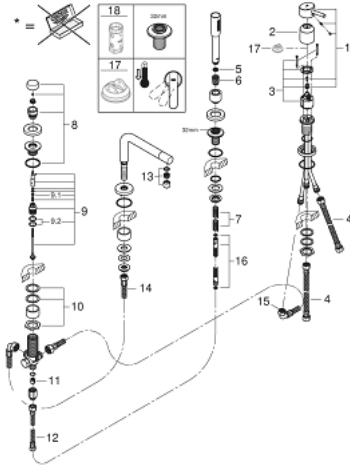

CONCETTO 19 576 002 مجموعة بانيو بمقبض فردي بأربع فتحات

وصف المنتج

• اللون: كروم

• قلب سيراميك GROHE SilkMove 46 مم

• طلاء كروم GROHE LongLife

• تثبيت الصنوبر المجمع سابقًا

• عنصر تشغيل خلاط بمقبض فردي

• صباب مغطس الاستحمام مع مرغي المياه

• محول: حمام/دش

• دش يدوي Euphoria Cosmopolitan 6.6 لتر/دقيقة

• metal shower hose 2000 mm (always chrome for any colour of the set)

• خرطوم توصيل مرنة

• وصلة لخرطوم الدش

• محمي من التدفق العكسي

• يمكن استخدامه مع 29 037 000

## CONCETTO 19 576 002 مجموعه بانيو بمقبض فردي بأربع فتحات

الآن - 2016 ريم فون, قطع الغيار

1: مقبض (46723000 رقم الطلب.)

2: غطاء (46727000 رقم الطلب.)

3: خرطوشة (46048000 رقم الطلب.)

4: خرطوم توصيل (07227000 رقم الطلب.)

5: مصفاة غبار (0700200M رقم الطلب.)

6: صامولة مخروط (08864000 رقم الطلب.)

7: زنبرك تعويض (00869000 رقم الطلب.)

8: مقبض محول (46721000 رقم الطلب.)

9: محول (45443000 رقم الطلب.)

9.1: وردة عزل بقطر 6 x قطر (0128300M رقم الطلب.) 2