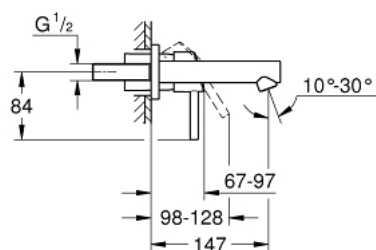

19 575 001 **CONCETTO MITIGEUR MONOCOMMANDE 2 TROUS LAVABO**
TAILLE S

DESCRIPTION DU PRODUIT

- Couleur: chromé
- montage mural
- à associer avec 23 571 000 / 32 635 000
- livré sans le corps encastré
- rosace métallique
- GROHE LongLife finition durable
- GROHE AquaGuide mousseur ajustable
- entraxe 110 mm
- saillie 147 mm

19 575 001 **CONCETTO MITIGEUR MONOCOMMANDE 2 TROUS LAVABO**
TAILLE S

PIÈCES DE RECHANGE, mars 2010 – now

1: Levier (Numéro de commande 46756000)

2: Mousseur (Numéro de commande 48072000)

3: Rallonge (Numéro de commande 46627000)*