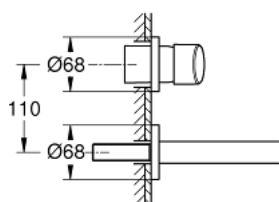

19 575 001 **CONCETTO MITIGEUR MONOCOMMANDE 2 TROUS LAVABO**
TAILLE S

DESCRIPTION DU PRODUIT

- Couleur: chromé
- montage mural
- à associer avec 23 571 000 / 32 635 000
- livré sans le corps encastré
- rosace métallique
- GROHE LongLife finition durable
- GROHE AquaGuide mousseur ajustable
- entraxe 110 mm
- saillie 147 mm

19 575 001 **CONCETTO MITIGEUR MONOCOMMANDE 2 TROUS LAVABO**
TAILLE S

PIÈCES DE RECHANGE, mars 2010 – now

1: Levier (Numéro de commande 46756000)

2: Mousseur (Numéro de commande 48072000)

3: Rallonge (Numéro de commande 46627000)*