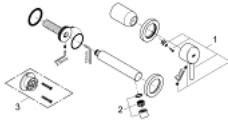

19 575 001 **CONCETTO MITIGEUR MONOCOMMANDE 2 TROUS LAVABO**
TAILLE S

DESCRIPTION DU PRODUIT

- Couleur: chromé
- montage mural
- à associer avec 23 571 000 / 32 635 000
- livré sans le corps encastré
- rosace métallique
- GROHE LongLife finition durable
- GROHE AquaGuide mousseur ajustable
- entraxe 110 mm
- saillie 147 mm

19 575 001 **CONCETTO MITIGEUR MONOCOMMANDE 2 TROUS LAVABO**
TAILLE S

PIÈCES DE RECHANGE, mars 2010 – now

1: Levier (Numéro de commande 46756000)

2: Mousseur (Numéro de commande 48072000)

3: Rallonge (Numéro de commande 46627000)*