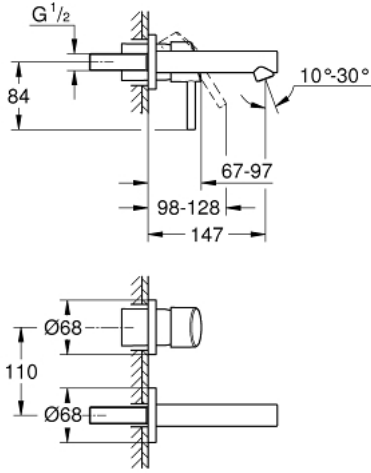

CONCETTO 19 575 001 خلاط حوض بفتحتين مقاس صغير

وصف المنتج:

• اللون: كروم

• مثبت على الجدار

trim set for use with rough-in set 23 571 000 / 32 635 000

• من دون الجسم المخفي

• الترس المعدني

• طلاء كروم GROHE LongLife

• مرغي المياه القابل للتعديل GROHE AquaGuide

• المسافة الوسطى 110 مم

• بروز 147 مم

Pure Freude
an Wasser

CONCETTO 19 575 001 خلاط حوض بفتحتين مقاس صغير

الآن - 2010 سرام, قطع الغيار:

1: مقبض (رقم الطلب: 46756000)

2: فلتر مياه (رقم الطلب: 48072000)

3: تطويلة* (رقم الطلب: 46627000)

* إكسسوارات* اختيارية*