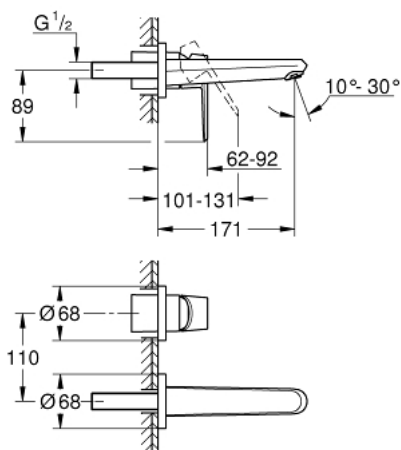

19 573 002 **EURODISC COSMOPOLITAN MITIGEUR MONOCOMMANDE 2 TROUS LAVABO**
TAILLE S

DESCRIPTION DU PRODUIT

- Couleur: chromé
- montage mural
- à associer avec 23 571 000 / 32 635 000
- livré sans le corps encastré
- rosace métallique
- GROHE LongLife finition durable
- GROHE AquaGuide
- entraxe 110 mm
- saillie 170 mm

19 573 002 **EURODISC COSMOPOLITAN MITIGEUR MONOCOMMANDE 2 TROUS LAVABO**
TAILLE S

PIÈCES DE RECHANGE, septembre 2019 – now

1: Levier (Numéro de commande 46742000)

2: Brise-jet (Numéro de commande 64451000)