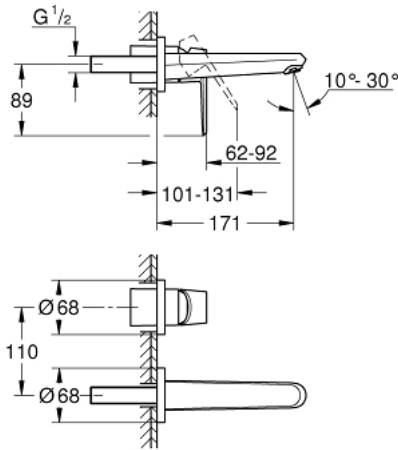

EURODISC COSMOPOLITAN 19 573 002
مقاس متوسط / خلاط حوض بفتحتين

وصف المنتج:

• اللون: كروم

• مثبت على الجدار

• trim set for use with rough-in set 23 571 000 / 32 635 000

• من دون الجسم المخفي

• الترس المعدني

• طلاء كروم GROHE LongLife

• GROHE AquaGuide

• المسافة الوسطى 110 مم

• بروز 170 مم

EURODISC COSMOPOLITAN 19 573 002 خلاط حوض بفتحتين / مقاس متوسط

الآن - 2019 ريم تيس, قطع الغيار

1: مقبض (46742000 رقم الطلب)

2: محافظ على استقامة التدفق (64451000 رقم الطلب)

3: تطويلة* (46943000 رقم الطلب)

* إكسسوارات اختيارية