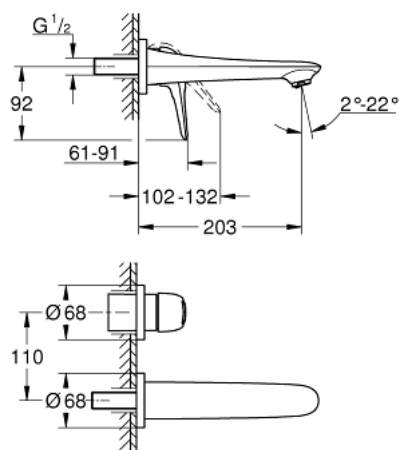

19 571 003 EUROSTYLE MITIGEUR MONOCOMMANDE 2 TROUS LAVABO TAILLE S

DESCRIPTION DU PRODUIT

- Couleur: chromé
- montage mural
- livré sans le corps encastré
- à associer avec 23 571 000 / 32 635 000
- rosace métallique
- poignées étrier en métal
- GROHE LongLife finition durable
- GROHE EcoJoy économie d'eau
- débit maximum à 3 bars : 5 l/min
- GROHE AquaGuide mousseur ajustable
- entraxe 110 mm
- saillie 203 mm

19 571 003 **EUROSTYLE MITIGEUR MONOCOMMANDE 2 TROUS LAVABO**
TAILLE S

PIÈCES DE RECHANGE, janvier 2015 – now

1: Levier (Numéro de commande 46941000)

2: Brise-jet (Numéro de commande 46837000)

3: Rallonge (Numéro de commande 46943000)*