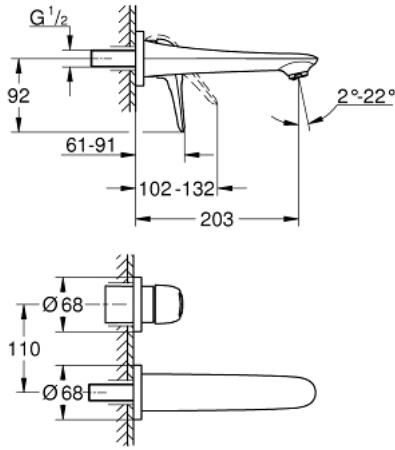

EUROSTYLE 19 571 003 خلاط حوض بفتحتين
/ مقاس متوسط

وصف المنتج:

• اللون: كروم

• مثبت على الجدار

• من دون الجسم المخفي

trim set for use with rough-in set 23 571 000 / 32 635 000

• الترس المعدني

• مقبض معدني مستدير

• طلاء كروم GROHE LongLife

• تقنية GROHE EcoJoy لمياه أقل وتدفق ممتاز

• maximum flow rate (at 3 bar): 5 l/min

• مرغي المياه القابل للتعديل GROHE AquaGuide

• المسافة الوسطى 110 مم

• بروز 203 مم

EUROSTYLE 19 571 003 خلاط حوض بفتحتين
/ مقاس متوسط

الآن - 2015 رياني، قطع الغيار

1: مقبض (46941000 رقم الطلب)

2: محافظ على استقامة التدفق (46837000 رقم الطلب)

3: تطويلة* (46943000 رقم الطلب)

* إكسسوارات اختيارية