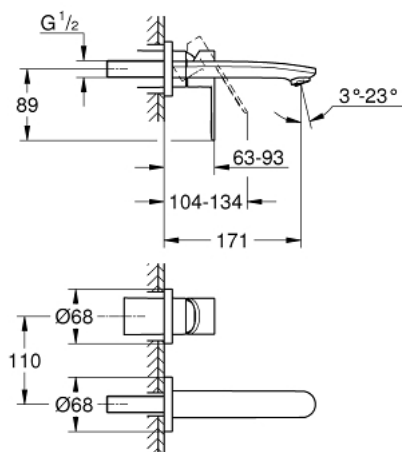

19 571 002 EUROSTYLE COSMOPOLITAN MITIGEUR MONOCOMMANDE 2 TROUS LAVABO TAILLE S

DESCRIPTION DU PRODUIT

- Couleur: chromé
- montage mural
- à associer avec 23 571 000 / 32 635 000
- livré sans le corps encastré
- rosace métallique
- GROHE LongLife finition durable
- GROHE AquaGuide mousseur ajustable
- entraxe 110 mm
- saillie 171 mm

19 571 002 **EUROSTYLE COSMOPOLITAN MITIGEUR MONOCOMMANDE 2 TROUS LAVABO**
TAILLE S

PIÈCES DE RECHANGE, février 2019 – now

1: Levier (Numéro de commande 46751000)

2: Brise-jet (Numéro de commande 64451000)