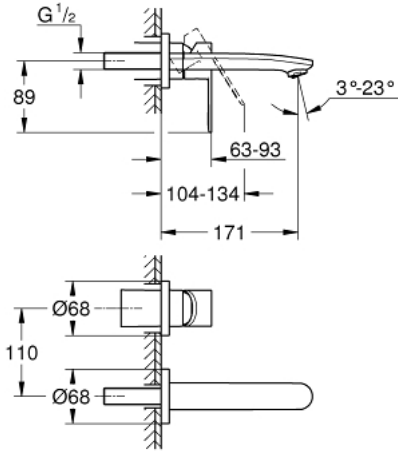

## EUROSTYLE COSMOPOLITAN 19 571 002 مقاس صغير

وصف المنتج:

• اللون: كروم

• مثبت على الجدار

• trim set for use with rough-in set 23 571 000 / 32 635 000

• من دون الجسم المخفي

• الترس المعدني

• طلاء كروم GROHE LongLife

• مرغي المياه القابل للتعديل GROHE AquaGuide

• المسافة الوسطى 110 مم

• بروز 171 مم

## EUROSTYLE COSMOPOLITAN 19 571 002 مقاس صغير

الآن - 2019 رياربف, قطع الغيار:

1: مقبض (46751000 رقم الطلب.)

2: محافظ على استقامة التدفق (64451000 رقم الطلب.)

3: تطويلة\* (46943000 رقم الطلب.)

\* إكسسوارات\* اختيارية\*