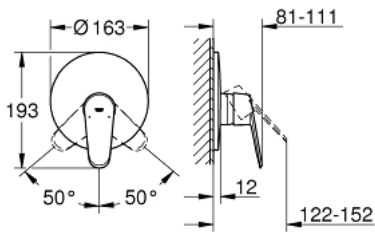

19 549 002 EURODISC COSMOPOLITAN MITIGEUR MONOCOMMANDÉ DOUCHE

DESCRIPTION DU PRODUIT

- Couleur: chromé
- trim set for use with rough-in box 33 963 001, 33 964 001, 33 965 001
- livré sans le corps encastré
- GROHE LongLife finition durable
- étanchéité rosace et corps
- rosace de finition murale
- fixation dissimulée

19 549 002 EURODISC COSMOPOLITAN MITIGEUR MONOCOMMANDÉ DOUCHE

PIÈCES DE RECHANGE, décembre 2015 – now

- 1: Levier (Numéro de commande 46743000)
- 2: Rosace (Numéro de commande 46904000)
- 3: Capuchon (Numéro de commande 02693000)
- 4: Limiteur de température (Numéro de commande 46308000)*
- 5: Rallonge (Numéro de commande 46191000)*
- 6: Rallonge (Numéro de commande 46343000)*