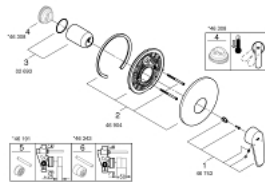

19 549 002 EURODISC COSMOPOLITAN MITIGEUR MONOCOMMANDÉ DOUCHE

DESCRIPTION DU PRODUIT

- Couleur: chromé
- trim set for use with rough-in box 33 963 001, 33 964 001, 33 965 001
- livré sans le corps encastré
- GROHE LongLife finition durable
- étanchéité rosace et corps
- rosace de finition murale
- fixation dissimulée

19 549 002 EURODISC COSMOPOLITAN MITIGEUR MONOCOMMANDÉ DOUCHE

PIÈCES DE RECHANGE, décembre 2015 – now

- 1: Levier (Numéro de commande 46743000)
- 2: Rosace (Numéro de commande 46904000)
- 3: Capuchon (Numéro de commande 02693000)
- 4: Limiteur de température (Numéro de commande 46308000)*
- 5: Rallonge (Numéro de commande 46191000)*
- 6: Rallonge (Numéro de commande 46343000)*