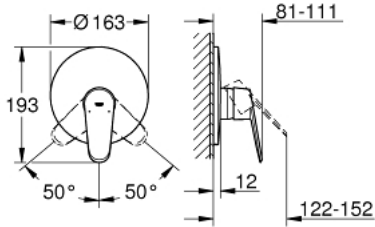

وصف المنتج

• اللون: كروم

• trim set for use with rough-in box 33 963 001, 33 964 001, 33 965 001

• من دون الجسم المخفي

• طلاء كروم GROHE LongLife

• عازل الترس والعامود

• شمسة جدارية

• تثبيت مغطى