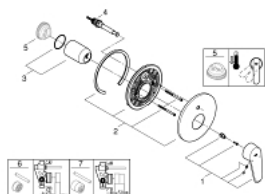

### DESCRIPTION DU PRODUIT

- Couleur: chromé
- à associer avec :
- 33 963 000
- livré sans le corps encastré
- GROHE LongLife finition durable
- inverseur automatique bain/douche
- étanchéité rosace et corps
- rosace de finition murale
- fixation dissimulée

### PIÈCES DE RECHANGE, décembre 2015 – now

- 1: Levier (Numéro de commande 46743000)
- 2: Rosace (Numéro de commande 46905000)
- 3: Capuchon (Numéro de commande 02693000)
- 4: Mécanisme d'inverseur (Numéro de commande 46737000)
- 5: Limiteur de température (Numéro de commande 46308000)\*
- 6: Rallonge (Numéro de commande 46191000)\*
- 7: Rallonge (Numéro de commande 46343000)\*