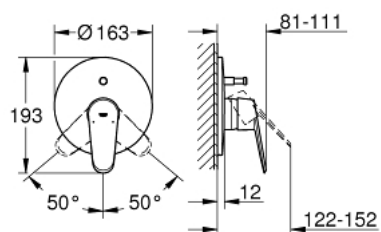

### DESCRIPTION DU PRODUIT

- Couleur: chromé
- à associer avec :
- 33 963 000
- livré sans le corps encastré
- GROHE LongLife finition durable
- inverseur automatique bain/douche
- étanchéité rosace et corps
- rosace de finition murale
- fixation dissimulée

### PIÈCES DE RECHANGE, décembre 2015 – now

- 1: Levier (Numéro de commande 46743000)
- 2: Rosace (Numéro de commande 46905000)
- 3: Capuchon (Numéro de commande 02693000)
- 4: Mécanisme d'inverseur (Numéro de commande 46737000)
- 5: Limiteur de température (Numéro de commande 46308000)\*
- 6: Rallonge (Numéro de commande 46191000)\*
- 7: Rallonge (Numéro de commande 46343000)\*