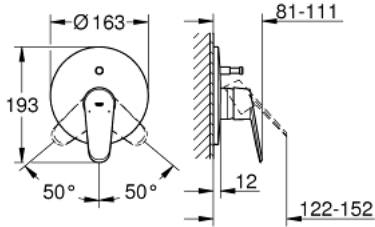

وصف المنتج

• اللون: كروم

• طقم للتركيب النهائي يلائم

• 33 961 000, 33 963 000, 33 965 000

• من دون الجسم المخفي

• طلاء كروم GROHE LongLife

• محول آلي: حمام/دش

• عازل الترس والعامود

• شمسة جدارية

• تثبيت مغطى