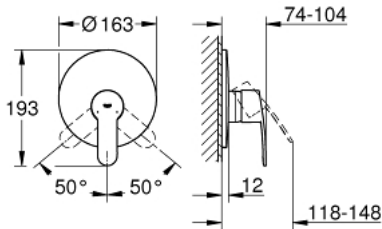

EUROSTYLE COSMOPOLITAN 19 507 002 خلاط الدش المزود بمقبض فردي

وصف المنتج

• اللون: كروم

• trim set for use with rough-in box 33 963 001, 33 964 001, 33 965 001

• من دون الجسم المخفي

• طلاء كروم GROHE LongLife

• عازل الترس والعمود

• شمسة جدارية

• تثبيت مغطى

EUROSTYLE COSMOPOLITAN 19 507 002 خلاط الدش المزود بمقبض فردي

الآن - 2015 ربح سي د, قطع الغيار

1: مقبض (46752000 رقم الطلب.)

2: غطاء مثقوب من المنتصف (46904000 رقم الطلب.)