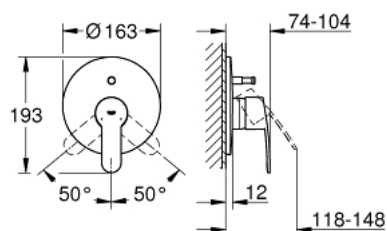

19 506 002 EUROSTYLE COSMOPOLITAN MITIGEUR MONOCOMMANDÉ BAIN/DOUCHE

DESCRIPTION DU PRODUIT

- Couleur: chromé
- trim set for use with rough-in box 33 963 001 or 33 965 001
- livré sans le corps encastré
- GROHE LongLife finition durable
- inverseur automatique bain/douche
- étanchéité rosace et corps
- rosace de finition murale
- fixation dissimulée

19 506 002 EUROSTYLE COSMOPOLITAN MITIGEUR MONOCOMMANDÉ BAIN/DOUCHE

PIÈCES DE RECHANGE, décembre 2015 – now

- 1: Levier (Numéro de commande 46752000)
- 2: Rosace (Numéro de commande 46905000)
- 3: Capuchon (Numéro de commande 02693000)
- 4: Mécanisme d'inverseur (Numéro de commande 46737000)
- 5: Limiteur de température (Numéro de commande 46308000)*
- 6: Rallonge (Numéro de commande 46191000)*
- 7: Rallonge (Numéro de commande 46343000)*