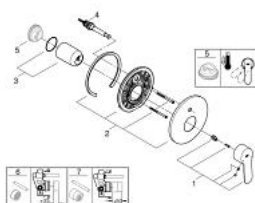

19 506 002 EUROSTYLE COSMOPOLITAN MITIGEUR MONOCOMMANDÉ BAIN/DOUCHE

DESCRIPTION DU PRODUIT

- Couleur: chromé
- trim set for use with rough-in box 33 963 001 or 33 965 001
- livré sans le corps encastré
- GROHE LongLife finition durable
- inverseur automatique bain/douche
- étanchéité rosace et corps
- rosace de finition murale
- fixation dissimulée

19 506 002 EUROSTYLE COSMOPOLITAN MITIGEUR MONOCOMMANDÉ BAIN/DOUCHE

PIÈCES DE RECHANGE, décembre 2015 – now

- 1: Levier (Numéro de commande 46752000)
- 2: Rosace (Numéro de commande 46905000)
- 3: Capuchon (Numéro de commande 02693000)
- 4: Mécanisme d'inverseur (Numéro de commande 46737000)
- 5: Limiteur de température (Numéro de commande 46308000)*
- 6: Rallonge (Numéro de commande 46191000)*
- 7: Rallonge (Numéro de commande 46343000)*