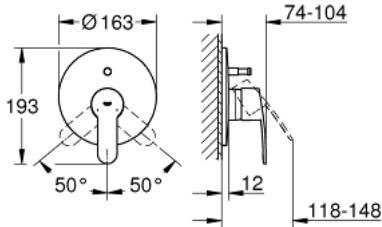

وصف المنتج:

• اللون: كروم

• trim set for use with rough-in box 33 963 001 or 33 965 001

• من دون الجسم المخفي

• طلاء كروم GROHE LongLife

• محول آلي: حمام/دش

• عازل الترس والعامود

• شمسة جدارية

• تثبيت مغطى