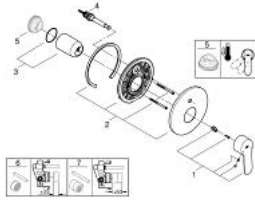

EUROSTYLE COSMOPOLITAN 19 506 002 خلاط البانيو المزود بمقبض فردي

وصف المنتج:

• اللون: كروم

• trim set for use with rough-in box 33 963 001 or 33 965 001

• من دون الجسم المخفي

• طلاء كروم GROHE LongLife

• محول آلي: حمام/دش

• عازل الترس والعامود

• شمسة جدارية

• تثبيت مغطى

EUROSTYLE COSMOPOLITAN 19 506 002 خلاط البانيو المزود بمقبض فردي

الآن - 2015 ربيع سيدي، قطع الغيار:

1: مقبض (46752000 رقم الطلب):

2: غطاء مثقوب من المنتصف (46905000 رقم الطلب):