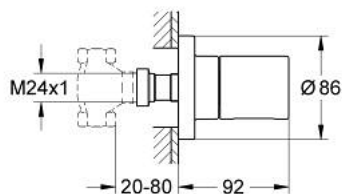

19 470 000 GROHTHERM 3000 COSMOPOLITAN FAÇADE POUR ROBINET D'ARRÊT ENCASTRÉ

DESCRIPTION DU PRODUIT

- Couleur: chromé
- à associer avec 35 028 000
- GROHE LongLife finition durable
- pour robinets d'arrêt encastrés 1/2", 3/4", 1"
- profondeur réglable 20-80 mm
- rosace métallique étanche côté mur
- poignée d'arrêt

19 470 000 **GROHTHERM 3000 COSMOPOLITAN FAÇADE POUR ROBINET D'ARRÊT ENCASTRÉ**

PIÈCES DE RECHANGE, septembre 2007 – now

- 1: Poignée de débit (Numéro de commande 47806000)
 - 2: Allonge de tige (Numéro de commande 45204000)
 - 3: Kit de rallonge 80 mm (Numéro de commande 45202000)
 - 4: Kit de rallonge 200 mm (Numéro de commande 45203000)*
- * Accessoires en option