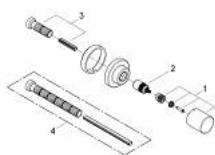

19 470 000 GROHTHERM 3000 COSMOPOLITAN FAÇADE POUR ROBINET D'ARRÊT ENCASTRÉ

DESCRIPTION DU PRODUIT

- Couleur: chromé
- à associer avec 35 028 000
- GROHE LongLife finition durable
- pour robinets d'arrêt encastrés 1/2", 3/4", 1"
- profondeur réglable 20-80 mm
- rosace métallique étanche côté mur
- poignée d'arrêt

19 470 000 **GROHTHERM 3000 COSMOPOLITAN FAÇADE POUR ROBINET D'ARRÊT ENCASTRÉ**

PIÈCES DE RECHANGE, septembre 2007 – now

- 1: Poignée de débit (Numéro de commande 47806000)
 - 2: Allonge de tige (Numéro de commande 45204000)
 - 3: Kit de rallonge 80 mm (Numéro de commande 45202000)
 - 4: Kit de rallonge 200 mm (Numéro de commande 45203000)*
- * Accessoires en option