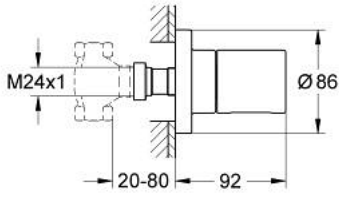

GROHTHERM 3000 COSMOPOLITAN 19 470 000 جزء مكشوف لصمام مخفي

وصف المنتج

• اللون: كروم

• 35 028 000

• طلاء كروم GROHE LongLife

• يلائم صمامات GROHE المخفية، 1/2 بوصة 3/4 بوصة، 1 بوصة

• 20-80 مم

• غطاء معدني مثقوب بعازل جداري

• مقبض غلق

GROHTHERM 3000 COSMOPOLITAN 19 470 000 جزء مكشوف لصمام مخفي

الآن - 2007 ريمتس، قطع الغيار

1: مقبض غلق (رقم الطلب: 47806000)

2: تطويلة للمحور (رقم الطلب: 45204000)

3: طقم تطويلة 80 ملم (رقم الطلب: 45202000)

4: طقم تطويلة 200 ملم\* (رقم الطلب: 45203000)

\* إكسسوارات اختيارية