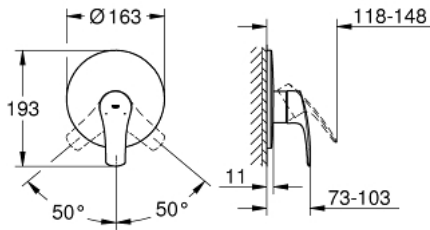

EUROSMART 19 451 243 3 خلاط الدش المزود بمقبض فردي

وصف المنتج:

- اللون: Matte Black
- trim set for use with rough-in set 33 964 001
- من دون الجسم المخفي
- شمسة GROHE QuickFix بتركيب مغطى
- عازل الترس والعامود
- شمسة جدارية معدنية

EUROSMART 19 451 243 3 خلاط الدش المزود بمقبض فردي

الآن - 2023 رياربف، قطع الغيار:

1: مقبض (485492430 رقم الطلب:-)

2: escutcheon (469042430 رقم الطلب:-)

3: cap (068742430 رقم الطلب:-)

4: محدود درجة الحرارة* (46308000 رقم الطلب:-)