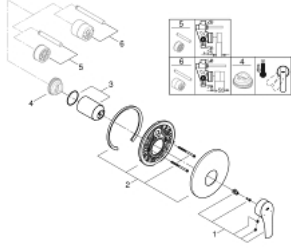

EUROSMART 19 451 243 3 خلاط الدش المزود بمقبض فردي

وصف المنتج:

- اللون: Matte Black
- trim set for use with rough-in set 33 964 001
- من دون الجسم المخفي
- شمسة GROHE QuickFix بتركيب مغطى
- عازل الترس والعامود
- شمسة جدارية معدنية

EUROSMART 19 451 243 3 خلاط الدش المزود بمقبض فردي

الآن - 2023 رياربف، قطع الغيار:

1: مقبض (485492430 رقم الطلب:-)

2: escutcheon (469042430 رقم الطلب:-)

3: cap (068742430 رقم الطلب:-)

4: محدود درجة الحرارة* (46308000 رقم الطلب:-)