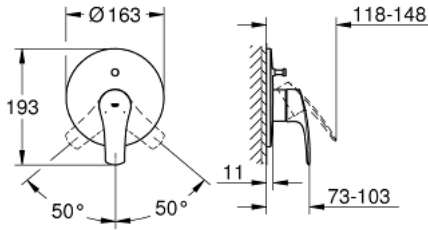

EUROSMART 19 450 243 3 خلاط البانيو المزود بمقبض فردي

وصف المنتج:

- اللون: Matte Black
- trim set for use with rough-in box 33 963 001 or 33 965 001
- من دون الجسم المخفي
- شمسة FastFixation بتركيب مغطى
- محول آلي: حمام/دش
- عازل الترس والعامود
- شمسة جدارية معدنية