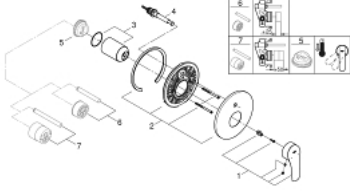

EUROSMART 19 450 243 3 خلاط البانيو المزود بمقبض فردي

وصف المنتج:

- اللون: Matte Black
- trim set for use with rough-in box 33 963 001 or 33 965 001
- من دون الجسم المخفي
- شمسة FastFixation بتركيب مغطى
- محول آلي: حمام/دش
- عازل الترس والعامود
- شمسة جدارية معدنية

EUROSMART 19 450 243 3 خلاط البانيو المزود بمقبض فردي

الآن - 2023 رياربف, قطع الغيار:

1: مقبض (رقم الطلب: 485492430)

2: escutcheon (رقم الطلب: 469052430)

3: cap (رقم الطلب: 068742430)

4: diverter (رقم الطلب: 467372430)