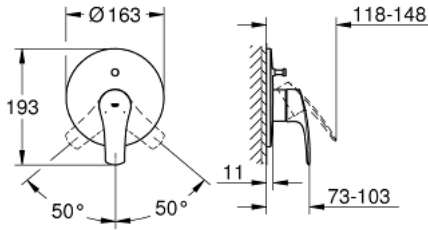

EUROSMART 19 450 243 3 خلاط البانيو المزود بمقبض فردي

وصف المنتج:

- اللون: Matte Black
- trim set for use with rough-in box 33 963 001 or 33 965 001
- من دون الجسم المخفي
- شمسة GROHE QuickFix بتركيب مغطى
- محول آلي: حمام/دش
- عازل الترس والعامود
- شمسة جدارية معدنية