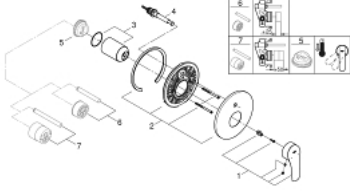

EUROSMART 19 450 243 3 خلاط البانيو المزود بمقبض فردي

وصف المنتج:

- اللون: Matte Black
- trim set for use with rough-in box 33 963 001 or 33 965 001
- من دون الجسم المخفي
- شمسة GROHE QuickFix بتركيب مغطى
- محول آلي: حمام/دش
- عازل الترس والعامود
- شمسة جدارية معدنية

EUROSMART 19 450 243 3 خلاط البانيو المزود بمقبض فردي

الآن - 2023 رياربف, قطع الغيار:

1: مقبض (رقم الطلب: 485492430) (الطلب:)

2: escutcheon (رقم الطلب: 469052430) (الطلب:)

3: cap (رقم الطلب: 068742430) (الطلب:)