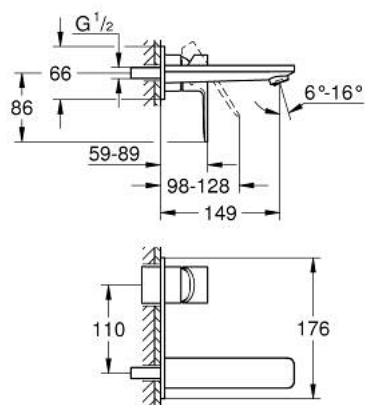

19 409 DC1 LINEARE MITIGEUR MONOCOMMANDE 2 TROUS LAVABO TAILLE S

DESCRIPTION DU PRODUIT

- Couleur: supersteel
- montage mural
- à associer avec 23 571 000 / 32 635 000
- livré sans le corps encastré
- rosace métallique
- finition GROHE LongLife
- GROHE EcoJoy économie d'eau
- débit maximum à 3 bars : 5 l/min
- GROHE AquaGuide mousseur ajustable
- entraxe 110 mm
- saillie 149 mm

19 409 DC1 LINEARE MITIGEUR MONOCOMMANDE 2 TROUS LAVABO TAILLE S

PIÈCES DE RECHANGE, septembre 2016 – now

1: Levier (Numéro de commande 46982DC0)

2: Brise-jet (Numéro de commande 46837DC0)

3: Rallonge (Numéro de commande 46943000)*