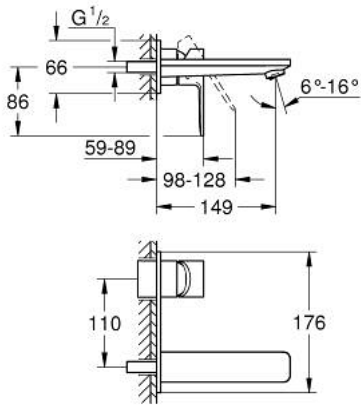

LINEARE 19 409 DC1 خلاط حوض بفتحتين
/ مقاس متوسط

وصف المنتج:

• اللون: supersteel

• مثبت على الجدار

• trim set for use with rough-in set 23 571 000 / 32 635 000

• من دون الجسم المخفي

• الترس المعدني

• طلاء GROHE LongLife

• تقنية GROHE EcoJoy لمياه أقل وتدفق ممتاز

• maximum flow rate (at 3 bar): 5 l/min

• مرغي المياه القابل للتعديل GROHE AquaGuide

• المسافة الوسطى 110 مم

• بروز 149 مم

LINEARE 19 409 DC1 مقاس متوسط / خلاط حوض بفتحتين

الآن - 2016 رجم تيس, قطع الغيار

1: مقبض (46982DC0 رقم الطلب)

2: محافظ على استقامة التدفق (46837DC0 رقم الطلب)

3: تطويلة* (46943000 رقم الطلب)

* إكسسوارات اختيارية