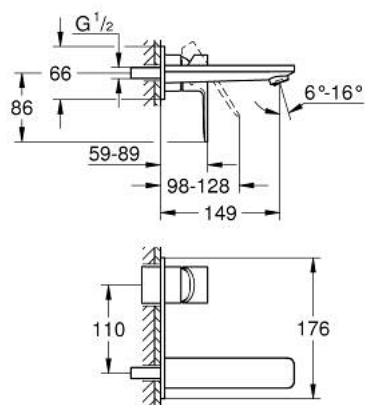

## 19 409 AL1 LINEARE MITIGEUR MONOCOMMANDE 2 TROUS LAVABO TAILLE S

### DESCRIPTION DU PRODUIT

- Couleur: hard graphite brossé
- montage mural
- à associer avec 23 571 000 / 32 635 000
- livré sans le corps encastré
- rosace métallique
- finition GROHE LongLife
- GROHE EcoJoy économie d'eau
- débit maximum à 3 bars : 5 l/min
- GROHE AquaGuide mousseur ajustable
- entraxe 110 mm
- saillie 149 mm

### PIÈCES DE RECHANGE, mars 2019 – now

1: Levier (Numéro de commande 46982AL0)

2: Brise-jet (Numéro de commande 46837AL0)

3: Rallonge (Numéro de commande 46943000)\*

\* Accessoires en option