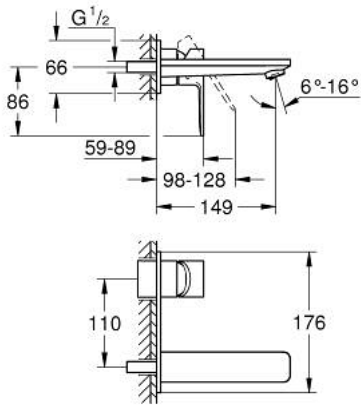

LINEARE 19 409 AL1 خلاط حوض بفتحتين
/ مقاس متوسط

وصف المنتج:

• اللون: brushed hard graphite

• مثبت على الجدار

• trim set for use with rough-in set 23 571 000 / 32 635 000

• من دون الجسم المخفي

• الترس المعدني

• طلاء GROHE LongLife

• تقنية GROHE EcoJoy لمياه أقل وتدفق ممتاز

• maximum flow rate (at 3 bar): 5 l/min

• مرغي المياه القابل للتعديل GROHE AquaGuide

• المسافة الوسطى 110 مم

• بروز 149 مم

LINEARE 19 409 AL1 مقاس متوسط / خراط حوض بفتحتين

الآن - 2019 سرام, قطع* الغيار:

1: مقبض (46982AL0 رقم* الطلب.-)

2: محافظ على استقامة التدفق (46837AL0 رقم* الطلب.-)

3: تطويلة* (46943000 رقم* الطلب.-)

* إكسسوارات* اختيارية*