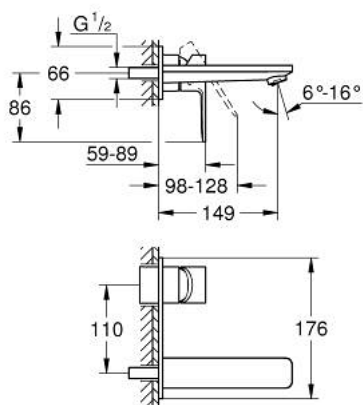

19 409 001 LINEARE MITIGEUR MONOCOMMANDE 2 TROUS LAVABO  
TAILLE S

**DESCRIPTION DU PRODUIT**

- Couleur: chromé
- montage mural
- à associer avec 23 571 000 / 32 635 000
- livré sans le corps encastré
- rosace métallique
- GROHE LongLife finition durable
- AquaCalibrator
- débit maximum à 3 bars : 5 l/min
- GROHE AquaGuide mousseur ajustable
- entraxe 110 mm
- saillie 149 mm

19 409 001 **LINEARE MITIGEUR MONOCOMMANDE 2 TROUS LAVABO**  
**TAILLE S**

**PIÈCES DE RECHANGE**, juillet 2016 – now

1: Levier (Numéro de commande 46982000)

2: Brise-jet (Numéro de commande 46837000)

3: Rallonge (Numéro de commande 46943000)\*