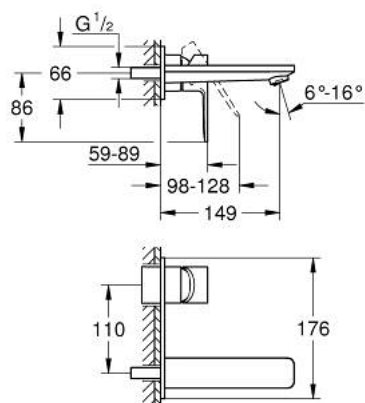

## 19 409 001 LINEARE MITIGEUR MONOCOMMANDE 2 TROUS LAVABO TAILLE S

### DESCRIPTION DU PRODUIT

- Couleur: chromé
- montage mural
- à associer avec 23 571 000 / 32 635 000
- livré sans le corps encastré
- rosace métallique
- GROHE LongLife finition durable
- GROHE EcoJoy économie d'eau
- débit maximum à 3 bars : 5 l/min
- GROHE AquaGuide mousseur ajustable
- entraxe 110 mm
- saillie 149 mm

19 409 001 **LINEARE MITIGEUR MONOCOMMANDE 2 TROUS LAVABO**  
**TAILLE S**

**PIÈCES DE RECHANGE**, juillet 2016 – now

1: Levier (Numéro de commande 46982000)

2: Brise-jet (Numéro de commande 46837000)

3: Rallonge (Numéro de commande 46943000)\*