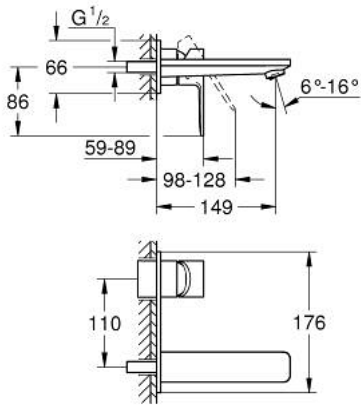

LINEARE 19 409 001 خلاط حوض بفتحتين / مقاس متوسط

وصف المنتج:

• اللون: كروم

• مثبت على الجدار

• trim set for use with rough-in set 23 571 000 / 32 635 000

• من دون الجسم المخفي

• الترس المعدني

• طلاء كروم GROHE LongLife

• تقنية GROHE EcoJoy لمياه أقل وتدفق ممتاز

• maximum flow rate (at 3 bar): 5 l/min

• مرغي المياه القابل للتعديل GROHE AquaGuide

• المسافة الوسطى 110 مم

• بروز 149 مم

LINEARE 19 409 001 خلاط حوض بفتحتين / مقاس متوسط

الآن - 2016 وي لوي, قطع* الغيار:

1: مقبض (46982000 رقم* الطلب):

2: محافظ على استقامة التدفق (46837000 رقم* الطلب):

3: تطويلة* (46943000 رقم* الطلب):

* إكسسوارات* اختيارية*