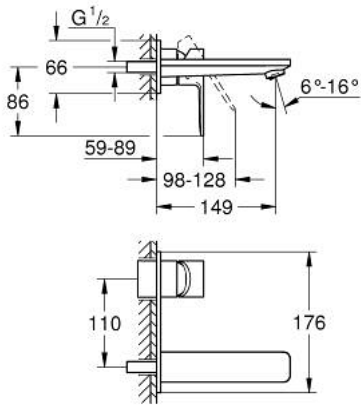

LINEARE 19 409 001 خلاط حوض بفتحتين / مقاس متوسط

وصف المنتج:

• اللون: كروم

• مثبت على الجدار

trim set for use with rough-in set 23 571 000 / 32 635 000

• من دون الجسم المخفي

• الترس المعدني

• طلاء كروم GROHE LongLife

• AquaCalibrator

• maximum flow rate (at 3 bar): 5 l/min

• مرغي المياه القابل للتعديل GROHE AquaGuide

• المسافة الوسطى 110 مم

• بروز 149 مم

LINEARE 19 409 001 خلاط حوض بفتحتين / مقاس متوسط

الآن - 2016 وي لوي, قطع* الغيار:

1: مقبض (46982000 رقم* الطلب):

2: محافظ على استقامة التدفق (46837000 رقم* الطلب):

3: تطويلة* (46943000 رقم* الطلب):

* إكسسوارات* اختيارية*