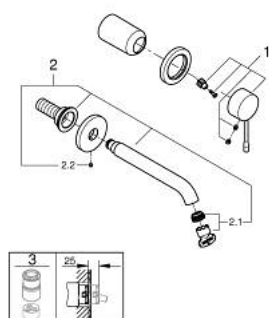

19 408 243 1 ESSENCE MITIGEUR MONOCOMMANDE 2 TROUS LAVABO TAILLE S

DESCRIPTION DU PRODUIT

- Couleur: matte black
- montage mural
- à associer avec 23 571 000 / 32 635 000
- livré sans le corps encastré
- rosace métallique
- GROHE EcoJoy économie d'eau
- maximum flow rate (at 3 bar): 5.7 l/min
- GROHE AquaGuide mousseur ajustable
- entraxe 110 mm
- saillie 183 mm

19 408 243 1 **ESSENCE MITIGEUR MONOCOMMANDE 2 TROUS LAVABO**
TAILLE S

PIÈCES DE RECHANGE, mai 2024 – now

1: Levier (Numéro de commande 469162430)

2: Bec (Numéro de commande 486382430)

2.1: Mousseur (Numéro de commande 48480000)

2.2: Vis de rosace (Numéro de commande 43094000)

3: Rallonge (Numéro de commande 46943000)*

* Accessoires en option