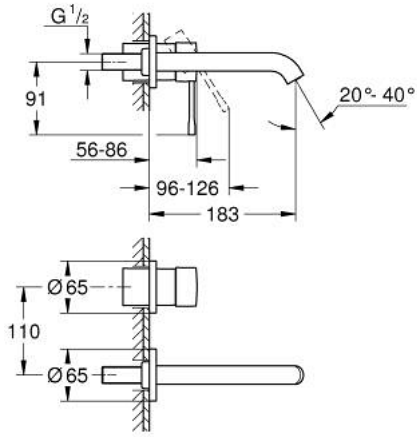

## ESSENCE 19 408 243 1 مقاس متوسط / خلاط حوض بفتحتين

وصف المنتج:

• اللون: Matte Black

• مثبت على الجدار

• trim set for use with rough-in set 23 571 000 / 32 635 000

• من دون الجسم المخفي

• الترس المعدني

• تقنية GROHE EcoJoy لمياه أقل وتدفق ممتاز

• maximum flow rate (at 3 bar): 5.7 l/min

• مرغي المياه القابل للتعديل GROHE AquaGuide

• المسافة الوسطى 110 مم

• بروز 183 مم

## ESSENCE 19 408 243 1 مقاس متوسط / حوض بفتحتين

الآن - 2024 ويام, قطع الغيار

1: مقبض (469162430 رقم الطلب)

2: خلاط (486382430 رقم الطلب)

2.1: فلتر مياه (48480000 رقم الطلب)

2.2: مسمار (43094000 رقم الطلب)

3: تطويلة\* (46943000 رقم الطلب)

\* إكسسوارات اختيارية