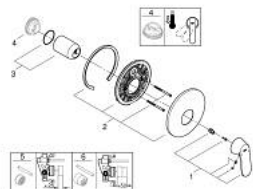

19 383 000 EUROSMART COSMOPOLITAN MITIGEUR MONOCOMMANDÉ DOUCHE

DESCRIPTION DU PRODUIT

- Couleur: chromé
- trim set for use with rough-in box 33 963 001, 33 964 001, 33 965 001
- livré sans le corps encastré
- GROHE LongLife finition durable
- étanchéité rosace et corps
- rosace de finition murale
- fixation dissimulée

19 383 000 EUROSMART COSMOPOLITAN MITIGEUR MONOCOMMANDÉ DOUCHE

PIÈCES DE RECHANGE, novembre 2015 – now

- 1: Levier (Numéro de commande 46682000)
- 2: Rosace (Numéro de commande 46904000)
- 3: Capuchon (Numéro de commande 02693000)
- 4: Limiteur de température (Numéro de commande 46308000)*
- 5: Rallonge (Numéro de commande 46191000)*
- 6: Rallonge (Numéro de commande 46343000)*