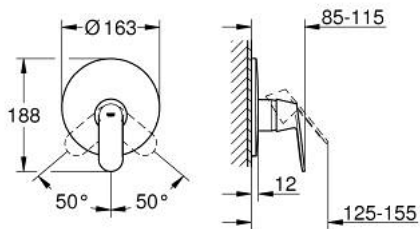

19 383 000 EUROSMART COSMOPOLITAN MITIGEUR MONOCOMMANDÉ DOUCHE

DESCRIPTION DU PRODUIT

- Couleur: chromé
- trim set for use with rough-in box 33 963 001, 33 964 001, 33 965 001
- livré sans le corps encastré
- GROHE LongLife finition durable
- étanchéité rosace et corps
- rosace de finition murale
- fixation dissimulée

19 383 000 EUROSMART COSMOPOLITAN MITIGEUR MONOCOMMANDÉ DOUCHE

PIÈCES DE RECHANGE, novembre 2015 – now

- 1: Levier (Numéro de commande 46682000)
- 2: Rosace (Numéro de commande 46904000)
- 3: Capuchon (Numéro de commande 02693000)
- 4: Limiteur de température (Numéro de commande 46308000)*
- 5: Rallonge (Numéro de commande 46191000)*
- 6: Rallonge (Numéro de commande 46343000)*