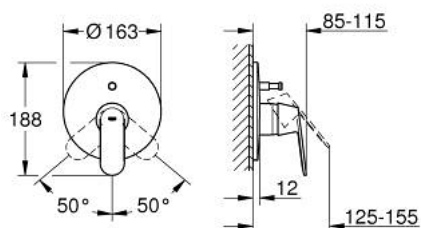

### DESCRIPTION DU PRODUIT

- Couleur: chromé
- trim set for use with rough-in box 33 963 001 or 33 965 001
- livré sans le corps encastré
- GROHE LongLife finition durable
- inverseur automatique bain/douche
- étanchéité rosace et corps
- rosace de finition murale
- fixation dissimulée