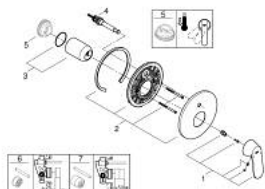

### DESCRIPTION DU PRODUIT

- Couleur: chromé
- trim set for use with rough-in box 33 963 001 or 33 965 001
- livré sans le corps encastré
- GROHE LongLife finition durable
- inverseur automatique bain/douche
- étanchéité rosace et corps
- rosace de finition murale
- fixation dissimulée

### PIÈCES DE RECHANGE, novembre 2015 – now

- 1: Levier (Numéro de commande 46682000)
- 2: Rosace (Numéro de commande 46905000)
- 3: Capuchon (Numéro de commande 02693000)
- 4: Mécanisme d'inverseur (Numéro de commande 46737000)
- 5: Limiteur de température (Numéro de commande 46308000)\*
- 6: Rallonge (Numéro de commande 46191000)\*
- 7: Rallonge (Numéro de commande 46343000)\*