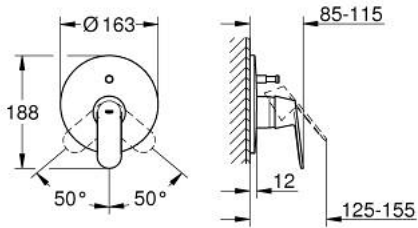

وصف المنتج:

• اللون: كروم

• trim set for use with rough-in box 33 963 001 or 33 965 001

• من دون الجسم المخفي

• طلاء كروم GROHE LongLife

• محول آلي: حمام/دش

• عازل الترس والعامود

• شمسة جدارية

• تثبيت مغطى