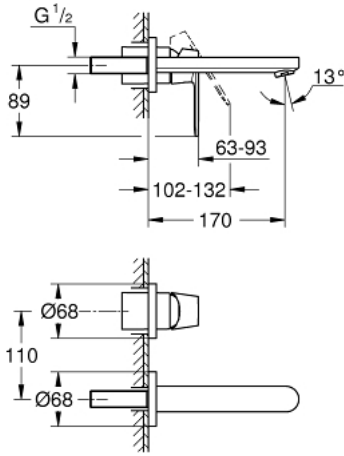

EUROSMART COSMOPOLITAN 19 381 GLC مقاس صغير

وصف المنتج:

• اللون: cool sunrise

• مثبت على الجدار

• trim set for use with rough-in set 23 571 000 / 32 635 000

• من دون الجسم المخفي

• الترس المعدني

• طلاء GROHE LongLife

• مرغي المياه القابل للتعديل GROHE AquaGuide

• المسافة الوسطى 110 مم

• بروز 170 مم