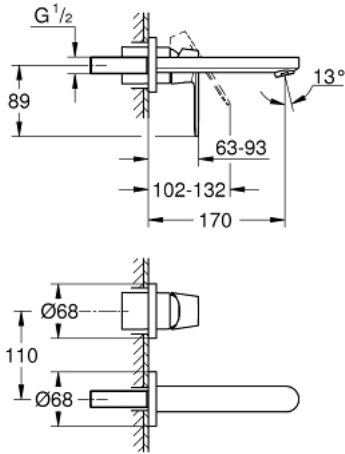

## EUROSMART COSMOPOLITAN 19 381 00F مقاس صغير

وصف المنتج:

• اللون: كروم

• مثبت على الجدار

• trim set for use with rough-in set 23 571 000 / 32 635 000

• من دون الجسم المخفي

• الترس المعدني

• طلاء كروم GROHE LongLife

• مرغي المياه القابل للتعديل GROHE AquaGuide

• المسافة الوسطى 110 مم

• بروز 170 مم