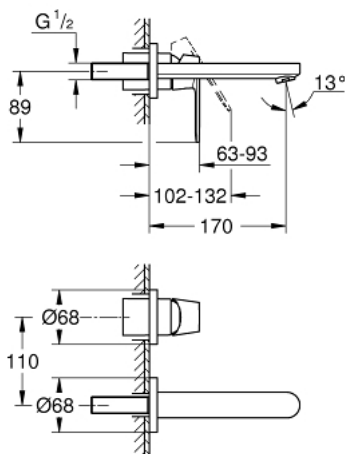

19 381 000 **EUROSMART COSMOPOLITAN MITIGEUR MONOCOMMANDE 2 TROUS**
LAVABO
TAILLE S

DESCRIPTION DU PRODUIT

- Couleur: chromé
- montage mural
- à associer avec 23 571 000 / 32 635 000
- livré sans le corps encastré
- rosace métallique
- GROHE LongLife finition durable
- GROHE AquaGuide mousseur ajustable
- entraxe 110 mm
- saillie 170 mm

19 381 000 **EUROSMART COSMOPOLITAN MITIGEUR MONOCOMMANDE 2 TROUS**
LAVABO
TAILLE S

PIÈCES DE RECHANGE, août 2009 – now

1: Levier (Numéro de commande 46684000)

2: Brise-jet (Numéro de commande 64451000)

3: Rallonge (Numéro de commande 46627000)*