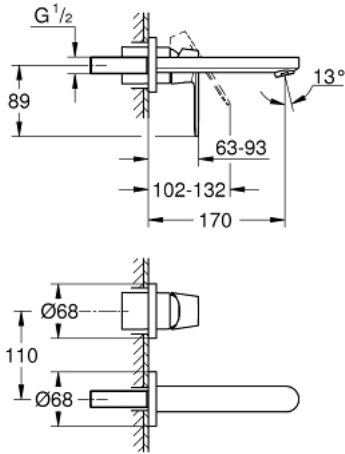

EUROSMART COSMOPOLITAN 19 381 000 مقاس صغير

وصف المنتج:

• اللون: كروم

• مثبت على الجدار

• trim set for use with rough-in set 23 571 000 / 32 635 000

• من دون الجسم المخفي

• الترس المعدني

• طلاء كروم GROHE LongLife

• مرغي المياه القابل للتعديل GROHE AquaGuide

• المسافة الوسطى 110 مم

• بروز 170 مم

EUROSMART COSMOPOLITAN 19 381 000
مقاس صغير

الآن - 2009 س طسغأ, قطع الغيار:

1: مقبض (46684000 رقم الطلب:-)

2: محافظ على استقامة التدفق (64451000 رقم الطلب:-)

3: تطويلة* (46627000 رقم الطلب:-)

* إكسسوارات* اختيارية*