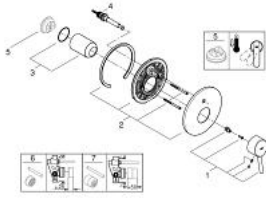

CONCETTO 19 346 001 خلاط البانيو المزود بمقبض فردي

وصف المنتج:

• اللون: كروم

• trim set for use with rough-in box 33 963 001 or 33 965 001

• من دون الجسم المخفي

• طلاء كروم GROHE LongLife

• محول آلي: حمام/دش

• عازل الترس والعامود

• شمسة جدارية

• إقران مغطى

CONCETTO 19 346 001 خلاط البانيو المزود بمقبض فردي

الآن - 2015 ربيع سيدي, قطع الغيار:

1: مقبض (46723000 رقم الطلب):

2: غطاء مثقوب من المنتصف (46905000 رقم الطلب):