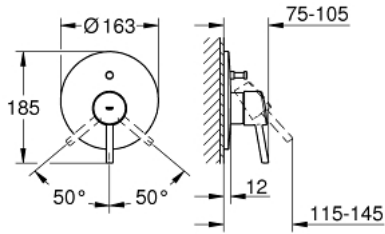

CONCETTO 19 346 001 خلاط البانيو المزود بمقبض فردي

وصف المنتج:

• اللون: كروم

• trim set for use with rough-in box 33 963 001 or 33 965 001

• من دون الجسم المخفي

• طلاء كروم GROHE LongLife

• محول آلي: حمام/دش

• عازل الترس والعامود

• شمسة جدارية

• إقران مغطى

CONCETTO 19 346 001 خلاط البانيو المزود بمقبض فردي

الآن - 2015 ربيع سيدي, قطع الغيار:

1: مقبض (46723000 رقم الطلب):

2: غطاء مثقوب من المنتصف (46905000 رقم الطلب):