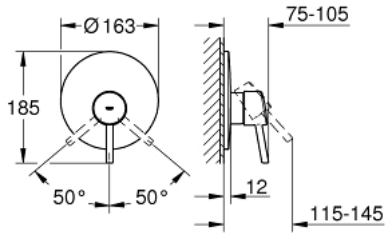

CONCETTO 19 345 001 خلاط الدش المزود بمقبض فردي

وصف المنتج:

• اللون: كروم

• trim set for use with rough-in box 33 963 001, 33 964 001, 33 965 001

• من دون الجسم المخفي

• طلاء كروم GROHE LongLife

• عازل الترس والعامود

• شمسة جدارية

• تثبيت مغطى

CONCETTO 19 345 001 خلاط الدش المزود بمقبض فردي

الآن - 2015 ربيع سيدي, قطع الغيار:

1: مقبض (46723000 رقم الطلب):

2: غطاء مثقوب من المنتصف (46904000 رقم الطلب):

3: غطاء (06874000 رقم الطلب):