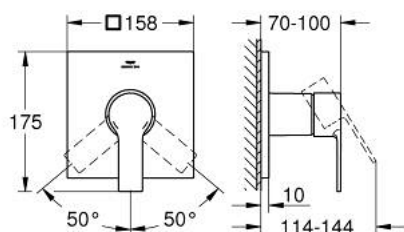

### DESCRIPTION DU PRODUIT

- Couleur: satin steel
- à associer avec GROHE Rapido SmartBox (35 604)
- GROHE SilkMove cartouche en céramique 46 mm
- finition GROHE LongLife
- GROHE FastFixation rosace murale avec fixation cachée
- rosace en métal, ajustable rétroactivement de 6°
- débit: sortie B ou C = 30 l/min
- livré sans corps encastré 35 604 (à commander séparément)