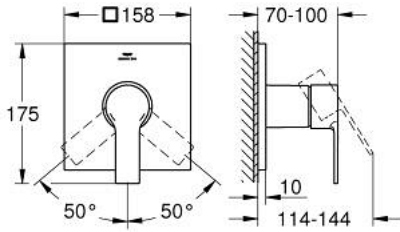

ALLURE 19 317 MS1 خلاط الدش المزود بمقبض فردي

وصف المنتج:

• اللون: satin steel

• trim set for GROHE Rapido SmartBox (35 600/35 604)

• قلب سيراميك GROHE SilkMove 46 مم

• طلاء GROHE LongLife

• GROHE QuickFix شمسة بعازل عمود مغطى وتركيب مخفي

• شمسة معدنية، تركيب عكسي بزاوية 6 درجات قابلة للتعديل

• أداء التدفق: المخرج B أو C = 30 لتر/دقيقة

• without roughing-in set 35 600/35 604 (please order separately)

ALLURE 19 317 MS1 خلاط الدش المزود بمقبض فردي