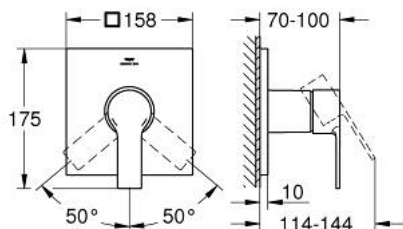

19 317 GN1 ALLURE MITIGEUR MONOCOMMANDÉ DOUCHE

DESCRIPTION DU PRODUIT

- Couleur: cool sunrise brossé
- à associer avec GROHE Rapido SmartBox (35 604)
- GROHE SilkMove cartouche en céramique 46 mm
- finition GROHE LongLife
- GROHE FastFixation rosace murale avec fixation cachée
- rosace en métal, ajustable rétroactivement de 6°
- débit: sortie B ou C = 30 l/min
- livré sans corps encastré 35 604 (à commander séparément)

19 317 GN1 ALLURE MITIGEUR MONOCOMMANDÉ DOUCHE

PIÈCES DE RECHANGE, mai 2018 – now

1: Joint (Numéro de commande 48360000)

2: Cartouche (Numéro de commande 46048000)

3: Plaque de montage (Numéro de commande 48439000)