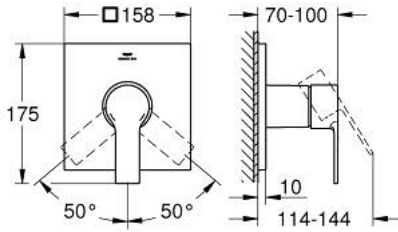

## ALLURE 19 317 GN1 خلاط الدش المزود بمقبض فردي

وصف المنتج:

- اللون: brushed cool sunrise
- قلب سيراميك GROHE SilkMove 46 مم
- طلاء GROHE LongLife
- GROHE QuickFix شمسة بعازل عمود مغطى وتركيب مخفي
- شمسة معدنية، تركيب عكسي بزوايا 6 درجات قابلة للتعديل
- أداء التدفق: المخرج B أو C = 30 لتر/دقيقة
- without roughing-in set 35 600/35 604 (please order separately)

## ALLURE 19 317 GN1 خلاط الدش المزود بمقبض فردي

الآن - 2018 ويا م, قطع الغيار

1: عازل (4836000 رقم الطلب)

2: خرطوشة (46048000 رقم الطلب)

3: لوح تحميل (48439000 رقم الطلب)