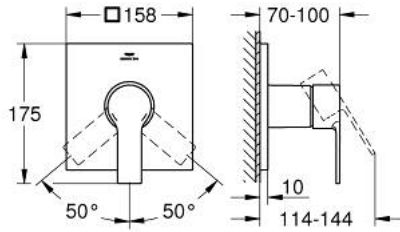

ALLURE 19 317 001 خلاط الدش المزود بمقبض فردي

وصف المنتج:

• اللون: كروم

• trim set for GROHE Rapido SmartBox (35 600/35 604)

• قلب سيراميك GROHE SilkMove 46 مم

• طلاء كروم GROHE LongLife

• GROHE QuickFix شمسة بعازل عمود مغطى وتركيب مخفي

• شمسة معدنية، تركيب عكسي بزاوية 6 درجات قابلة للتعديل

• أداء التدفق: المخرج B أو C = 30 لتر/دقيقة

• without roughing-in set 35 600/35 604 (please order separately)

ALLURE 19 317 001 خلاط الدش المزود بمقبض فردي