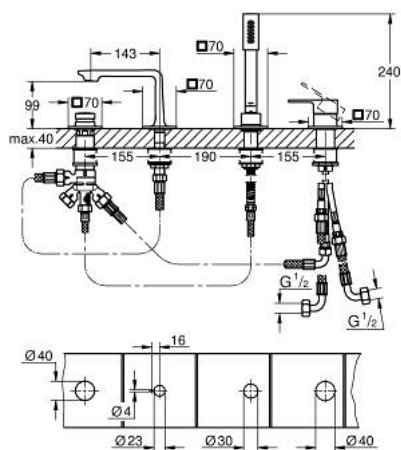

19 316 GN1 ALLURE COMBINÉ 4 TROUS POUR BAIN/DOUCHE

DESCRIPTION DU PRODUIT

- Couleur: cool sunrise brossé
- pour montage sur plaque
- finition GROHE LongLife
- organe de commande mitigeur monocommande
- inverseur bain/douche
- douchette Rainshower Aqua Stick 6,5 l/min
- flexible 2000 mm
- Châssis optionnel 29 037 002

19 316 GN1 ALLURE COMBINÉ 4 TROUS POUR BAIN/DOUCHE

PIÈCES DE RECHANGE, mai 2018 – now

- 1: Mousseur (Numéro de commande 13926000)
- 2: Cartouche (Numéro de commande 46374000)
- 3: Mécanisme d'inverseur (Numéro de commande 45443000)
- 3.1: Joint torique 6 x 2 (Numéro de commande 0128300M)
- 3.2: Joint torique 35 x 2 (Numéro de commande 0120500M)
- 4: raccord vissé de tige (Numéro de commande 45444000)
- 5: Clapet anti-retour (Numéro de commande 08565000)
- 6: Cône d'écrou (Numéro de commande 08864GN0)
- 7: Filtre (Numéro de commande 0700200M)
- 8: Flexible métallique (Numéro de commande 28146000)
- 9: Tube d'alimentation (Numéro de commande 48018000)
- 10: Tube d'alimentation (Numéro de commande 48017000)
- 11: Tube d'alimentation (Numéro de commande 07300000)
- 12: Joint (Numéro de commande 0138600M)
- 13: Ressort de rappel (Numéro de commande 00869000)
- 14: Clef (Numéro de commande 19332000)*