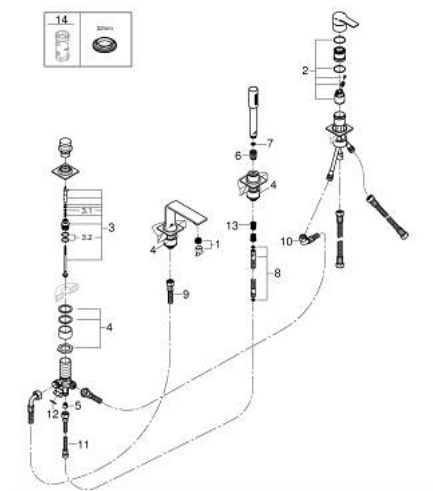

19 316 GN1 ALLURE COMBINÉ 4 TROUS POUR BAIN/DOUCHE

DESCRIPTION DU PRODUIT

- Couleur: cool sunrise brossé
- pour montage sur plaque
- finition GROHE LongLife
- organe de commande mitigeur monocommande
- inverseur bain/douche
- douchette Rainshower Aqua Stick 6,5 l/min
- flexible 2000 mm
- Châssis optionnel 29 037 002

19 316 GN1 ALLURE COMBINÉ 4 TROUS POUR BAIN/DOUCHE

PIÈCES DE RECHANGE, mai 2018 – now

- 1: Mousseur (Numéro de commande 13926000)
- 2: Cartouche (Numéro de commande 46374000)
- 3: Mécanisme d'inverseur (Numéro de commande 45443000)
- 3.1: Joint torique 6 x 2 (Numéro de commande 0128300M)
- 3.2: Joint torique 35 x 2 (Numéro de commande 0120500M)
- 4: raccord vissé de tige (Numéro de commande 45444000)
- 5: Clapet anti-retour (Numéro de commande 08565000)
- 6: Cône d'écrou (Numéro de commande 08864GN0)
- 7: Filtre (Numéro de commande 0700200M)
- 8: Flexible métallique (Numéro de commande 28146000)
- 9: Tube d'alimentation (Numéro de commande 48018000)
- 10: Tube d'alimentation (Numéro de commande 48017000)
- 11: Tube d'alimentation (Numéro de commande 07300000)
- 12: Joint (Numéro de commande 0138600M)
- 13: Ressort de rappel (Numéro de commande 00869000)
- 14: Clef (Numéro de commande 19332000)*