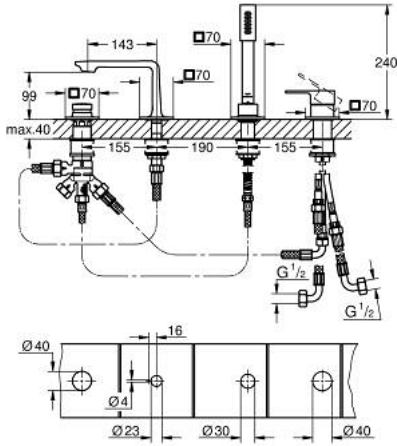

ALLURE 19 316 GN1 مجموعة بانيو بمقبض فردي بأربع فتحات

وصف المنتج:

- اللون: brushed cool sunrise
- يلائم التركيب تحت المحيط المبلط
- طلاء GROHE LongLife
- عنصر تشغيل خلاط بمقبض فردي
- محول: حمام/دش
- خرطوم الدش 2000 مم
- optional baseframe for installation 29 037 002

ALLURE 19 316 GN1 مجموعه بانيو بمقبض فردي بأربع فتحات

الآن - 2018 ويام، قطع الغيار

1: فلتر مياه (رقم الطلب: 13926000)

2: خرطوشة (رقم الطلب: 46374000)

3: محول (رقم الطلب: 45443000)

3.1: وردة عزل بقطر 6 x قطر (رقم الطلب: 01283000)