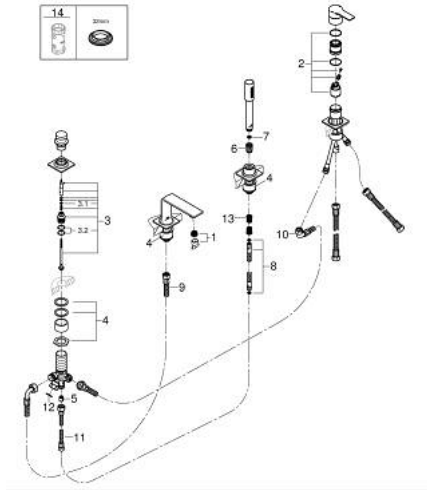

ALLURE 19 316 GN1 مجموعة بانيو بمقبض فردي بأربع فتحات

وصف المنتج:

- اللون: brushed cool sunrise
- يلائم التركيب تحت المحيط المبلط
- طلاء GROHE LongLife
- عنصر تشغيل خلاط بمقبض فردي
- محول: حمام/دش
- خرطوم الدش 2000 مم
- optional baseframe for installation 29 037 002

ALLURE 19 316 GN1 مجموعه بانيو بمقبض فردي بأربع فتحات

الآن - 2018 ويام، قطع الغيار

1: فلتر مياه (رقم الطلب: 13926000)

2: خرطوشة (رقم الطلب: 46374000)

3: محول (رقم الطلب: 45443000)

3.1: وردة عزل بقطر 6 x قطر (رقم الطلب: 01283000)

3.2: وردة عزل (رقم الطلب: 01205000)

4: طقم بديل لتثبيت الساق (رقم الطلب: 45444000)

5: صمام مانع للإرجاع (رقم الطلب: 08565000)

6: صامولة مخروط (رقم الطلب: 08864GN0)

7: مصفاة غبار (رقم الطلب: 07002000)

8: خرطوم الدش المعدني (رقم الطلب: 28146000)