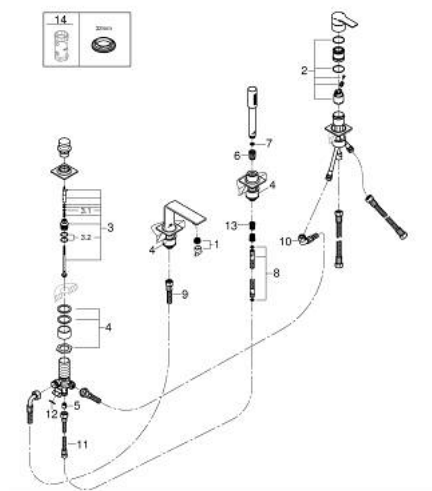

## 19 316 DL1 ALLURE COMBINÉ 4 TROUS POUR BAIN/DOUCHE

### DESCRIPTION DU PRODUIT

- Couleur: warm sunset brossé
- pour montage sur plaque
- finition GROHE LongLife
- organe de commande mitigeur monocommande
- inverseur bain/douche
- douchette Rainshower Aqua Stick 6,5 l/min
- flexible 2000 mm
- Châssis optionnel 29 037 002

### PIÈCES DE RECHANGE, mai 2018 – now

- 1: Mousseur (Numéro de commande 13926000)
- 2: Cartouche (Numéro de commande 46374000)
- 3: Mécanisme d'inverseur (Numéro de commande 45443000)
- 3.1: Joint torique 6 x 2 (Numéro de commande 0128300M)
- 3.2: Joint torique 35 x 2 (Numéro de commande 0120500M)
- 4: raccord vissé de tige (Numéro de commande 45444000)
- 5: Clapet anti-retour (Numéro de commande 08565000)
- 6: Cône d'écrou (Numéro de commande 08864DL0)
- 7: Filtre (Numéro de commande 0700200M)
- 8: Flexible métallique (Numéro de commande 28146000)
- 9: Tube d'alimentation (Numéro de commande 48018000)
- 10: Tube d'alimentation (Numéro de commande 48017000)
- 11: Tube d'alimentation (Numéro de commande 07300000)
- 12: Joint (Numéro de commande 0138600M)
- 13: Ressort de rappel (Numéro de commande 00869000)
- 14: Clef (Numéro de commande 19332000)\*