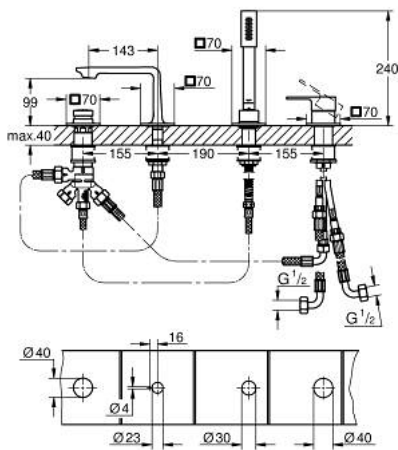

## 19 316 DL1 ALLURE COMBINÉ 4 TROUS POUR BAIN/DOUCHE

### DESCRIPTION DU PRODUIT

- Couleur: warm sunset brossé
- pour montage sur plaque
- finition GROHE LongLife
- organe de commande mitigeur monocommande
- inverseur bain/douche
- douchette Rainshower Aqua Stick 6,5 l/min
- flexible 2000 mm
- Châssis optionnel 29 037 002

### PIÈCES DE RECHANGE, mai 2018 – now

- 1: Mousseur (Numéro de commande 13926000)
- 2: Cartouche (Numéro de commande 46374000)
- 3: Mécanisme d'inverseur (Numéro de commande 45443000)
- 3.1: Joint torique 6 x 2 (Numéro de commande 0128300M)
- 3.2: Joint torique 35 x 2 (Numéro de commande 0120500M)
- 4: raccord vissé de tige (Numéro de commande 45444000)
- 5: Clapet anti-retour (Numéro de commande 08565000)
- 6: Cône d'écrou (Numéro de commande 08864DL0)
- 7: Filtre (Numéro de commande 0700200M)
- 8: Flexible métallique (Numéro de commande 28146000)
- 9: Tube d'alimentation (Numéro de commande 48018000)
- 10: Tube d'alimentation (Numéro de commande 48017000)
- 11: Tube d'alimentation (Numéro de commande 07300000)
- 12: Joint (Numéro de commande 0138600M)
- 13: Ressort de rappel (Numéro de commande 00869000)
- 14: Clef (Numéro de commande 19332000)\*