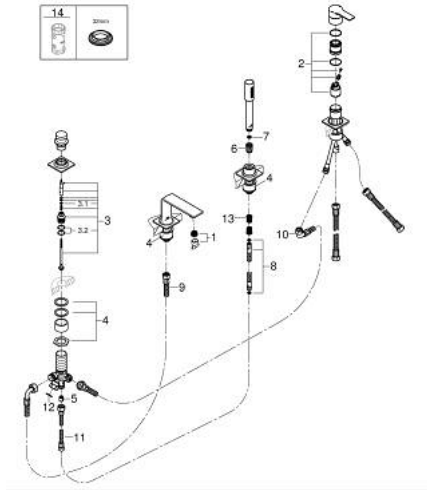

ALLURE 19 316 DL1 مجموعة بانيو بمقبض فردي بأربع فتحات

وصف المنتج:

• اللون: brushed warm sunset

• يلائم التركيب تحت المحيط المبلط

• طلاء GROHE LongLife

• عنصر تشغيل خلاط بمقبض فردي

• محول: حمام/دش

• خرطوم الدش 2000 مم

• optional baseframe for installation 29 037 002

ALLURE 19 316 DL1 مجموعة بانيو بمقبض فردي بأربع فتحات

الآن - 2018 ويام، قطع الغيار

1: فلتر مياه (رقم الطلب: 13926000)

2: خرطوشة (رقم الطلب: 46374000)

3: محول (رقم الطلب: 45443000)

3.1: وردة عزل بقطر 6 x قطر (رقم الطلب: 0128300M)

3.2: وردة عزل (رقم الطلب: 0120500M)

4: طقم بديل لتثبيت الساق (رقم الطلب: 45444000)

5: صمام مانع للإرجاع (رقم الطلب: 08565000)

6: صامولة مخروط (رقم الطلب: 08864DL0)