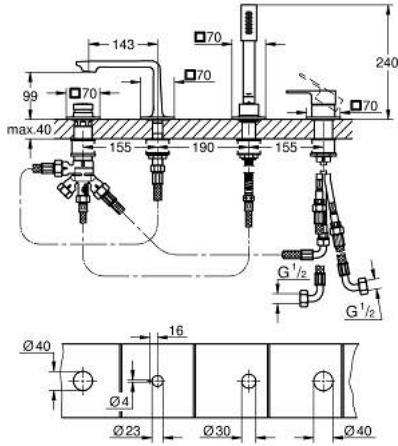

• optional baseframe for installation 29 037 002

ALLURE 19 316 DL1 مجموعة بانيو بمقبض فردي بأربع فتحات

الآن - 2018 ويام، قطع الغيار

1: فلتر مياه (رقم الطلب: 13926000)

2: خرطوشة (رقم الطلب: 46374000)

3: محول (رقم الطلب: 45443000)

3.1: وردة عزل بقطر 6 x قطر (رقم الطلب: 0128300M)

3.2: وردة عزل (رقم الطلب: 0120500M)

4: طقم بديل لتثبيت الساق (رقم الطلب: 45444000)

5: صمام مانع للإرجاع (رقم الطلب: 08565000)

6: صامولة مخروط (رقم الطلب: 08864DL0)