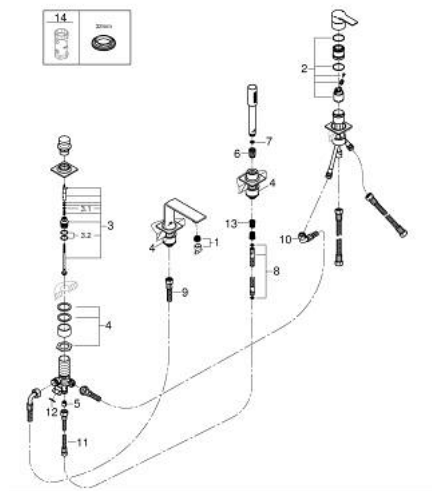

## 19 316 001 ALLURE COMBINÉ 4 TROUS POUR BAIN/DOUCHE

### PIÈCES DE RECHANGE, mai 2018 – now

- 1: Mousseur (Numéro de commande 13926000)
- 2: Cartouche (Numéro de commande 46374000)
- 3: Mécanisme d'inverseur (Numéro de commande 45443000)
- 3.1: Joint torique 6 x 2 (Numéro de commande 0128300M)
- 3.2: Joint torique 35 x 2 (Numéro de commande 0120500M)
- 4: raccord vissé de tige (Numéro de commande 45444000)
- 5: Clapet anti-retour (Numéro de commande 08565000)
- 6: Cône d'écrou (Numéro de commande 08864000)
- 7: Filtre (Numéro de commande 0700200M)
- 8: Flexible métallique (Numéro de commande 28146000)
- 9: Tube d'alimentation (Numéro de commande 48018000)
- 10: Tube d'alimentation (Numéro de commande 48017000)
- 11: Tube d'alimentation (Numéro de commande 07300000)
- 12: Joint (Numéro de commande 0138600M)
- 13: Ressort de rappel (Numéro de commande 00869000)
- 14: Clef (Numéro de commande 19332000)\*