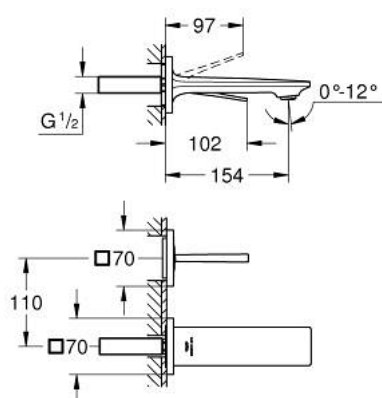

19 309 GN2 ALLURE MITIGEUR MONOCOMMANDE 2 TROUS LAVABO TAILLE S

DESCRIPTION DU PRODUIT

- Couleur: cool sunrise brossé
- montage mural
- à associer avec 23 429 000
- cartouche Joystick
- finition GROHE LongLife
- GROHE EcoJoy économie d'eau
- débit maximum à 3 bars : 5 l/min
- GROHE AquaGuide, mousseur à air mince et ajustable
- entraxe 110 mm
- saillie 154 mm
- livré sans corps encastré (23 429 000 à commander séparément)

19 309 GN2 **ALLURE MITIGEUR MONOCOMMANDE 2 TROUS LAVABO**
TAILLE S

PIÈCES DE RECHANGE, mai 2018 – now

1: Mousseur (Numéro de commande 48449000)

2: Kit de prolongation 25 mm (Numéro de commande 46901000)*